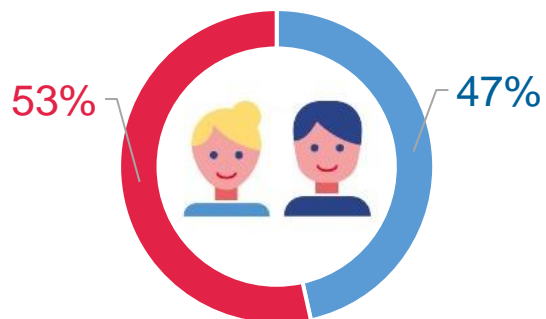

## ЖЕНЩИНЫ РЕСПУБЛИКИ МАРИЙ ЭЛ

На 1 января 2022 года

Численность женщин

358

тыс. человек

Средний возраст

42,6

года

Доля женщин в численности населения республики

- Мужчины
- Женщины

Структура по местности проживания

- Горожане
- Сельчане

Структура по возрасту женщин

- Младше трудоспособного возраста
- В трудоспособном возрасте
- Старше трудоспособного возраста